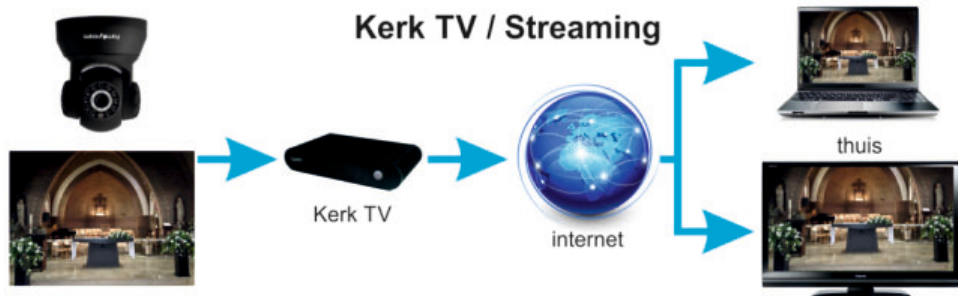

Presentatie voorbeelden